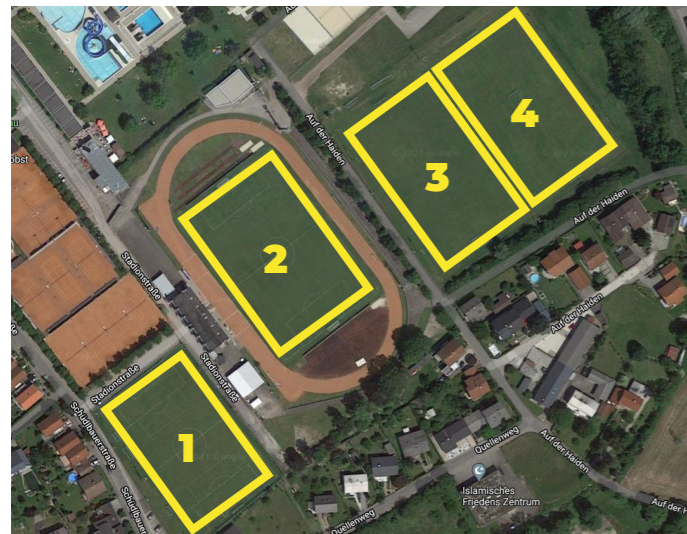

TRAININGSEINTEILUNG

SPG Braunau - St. Peter - Ranshofen

Platzeinteilung

BRAUNAU

1. Trainingsplatz neben Stadion
2. Grenzland-Stadion
3. Trainingsplatz 1 hinter der Bezirksporthalle
4. Trainingsplatz 2 hinter der Bezirksporthalle

ST. PETER/HART

5. Hauptplatz (KEIN Flutlicht)
6. Trainingsplatz

RANSHOFEN

7. Trainingsplatz 1
8. Trainingsplatz 2
9. Hauptplatz (KEIN Flutlicht)

PLATZAUFTEILUNG

Die Einteilung erfolgt in Abstimmung mit den verantwortlichen Trainern bzw. nach Platzbedarf der einzelnen Mannschaften. Für Großfeldmannschaften (ab der U13) ist aufgrund der Kadergrößen je ein ganzer Platz zu berücksichtigen. Kleinfeldmannschaften können sich je nach Altersklasse die Plätze aufteilen.

4) externe Nutzung

Spiele der Großfeld-Nachwuchs-Mannschaften finden nach Möglichkeit auf den jeweiligen Hauptplätzen der entsprechenden Sportstätten statt. Spielorte entnehmen Sie bitte dem gültigen Spielplan unter www.nachwuchs-spg.at/alle-spiele.