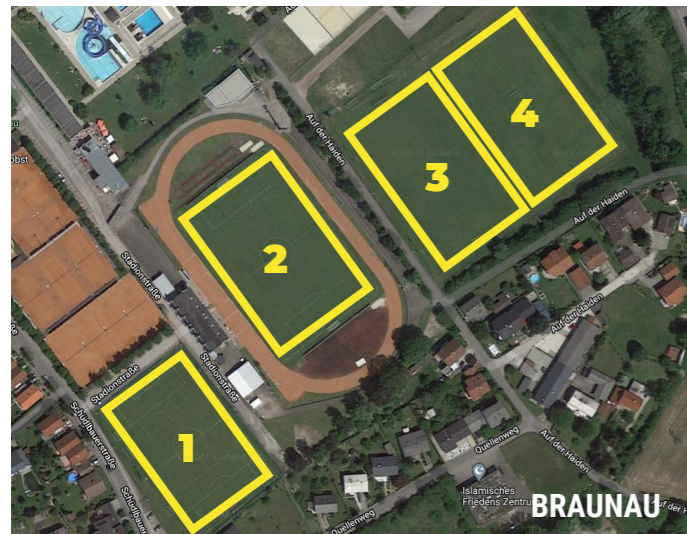

# TRAININGSEINTEILUNG

SPG Braunau - St. Peter - Ranshofen

Platzeinteilung

## BRAUNAU

1. Trainingsplatz neben Stadion
2. Grenzland-Stadion
3. Trainingsplatz 1 hinter der Bezirkssporthalle
4. Trainingsplatz 2 hinter der Bezirkssporthalle

## ST. PETER/HART

5. Hauptplatz (KEIN Flutlicht)
6. Trainingsplatz

## RANSHOFEN

7. Trainingsplatz 1
8. Trainingsplatz 2
9. Hauptplatz (KEIN Flutlicht)